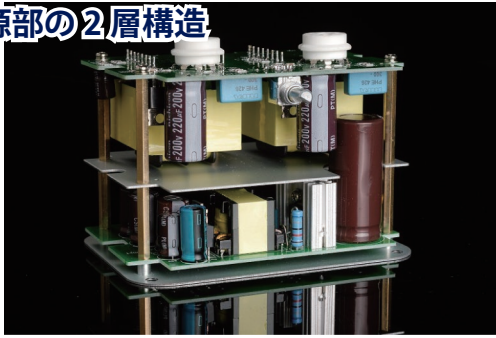

mini Amplifier

TecSol®

TEC-AMP10B

標準価格 33,000 円 (税別) 35,640 円 (税込)

TEC-AMP10B-BLK (黒) JAN:4582296969194

- 高級感あるアルミ削り出しシャーシ
- ワイドレンジ再生を実現する Ei Elites ECL805E の マッチドペア管付属 (5 極部特性誤差 5% 以内)
- アンプ部と電源部の2層構造

写真は TEC-AMP10B-BLK (黒)

- ポータブルオーディオプレーヤーとの接続や デスクトップ用にも最適
- デザインを刷新し、放熱性が向上 より安定した動作

LED で真空管を青く照らします。

入力は RCA ジャック (2ch)1 系統。
出力端子はバナナプラグ専用となっています。

Ei 製 Ei Elites ECL805E (6GV8 互換) の マッチドペアが付属します。

周波数特性・ダンピングファクタ

主な仕様

定格出力	2.5W + 2.5W @8Ω
周波数特性	30Hz - 40kHz (±1db)
入力感度	800mV
残留ノイズ	< 0.6mVac
入力インピーダンス	10kΩ
出力インピーダンス	8Ω
電源	AC100V
消費電力	33W
外形寸法	W131 x D100 x H100 mm (真空管及び突起部含まず)
質量	1.45kg
入力端子	RCA ジャック
出力端子	バナナジャック (クランプ端子はありません)
付属品	電源コード、真空管 2 本 (マッチドペア)