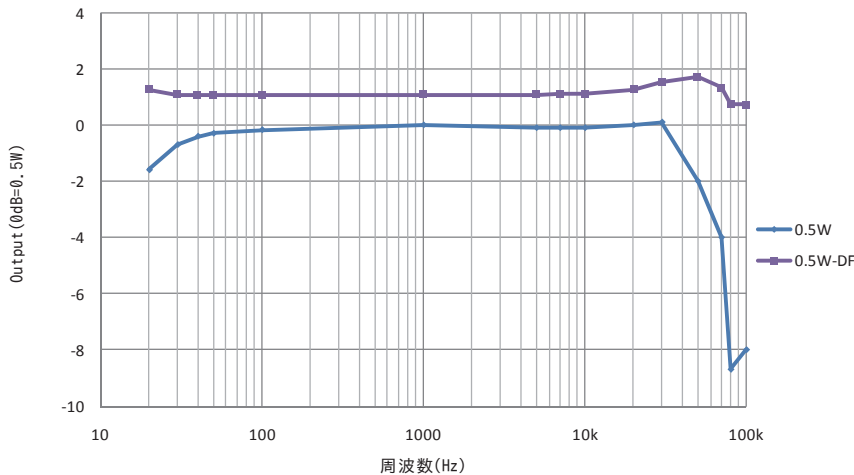

- ポータブルオーディオプレーヤーとの接続や デスクトップ用にも最適
- デザインを刷新し、放熱性が向上 より安定した動作

LED で真空管を青く照らします。

入力は RCA ジャック (2ch)1 系統。
出力端子はバナナプラグ専用となっています。

Ei 製 Ei Elites ECL805E (6GV8 互換) の マッチドペアが付属します。

周波数特性・ダンピングファクタ

主な仕様

定格出力	2.5W + 2.5W @8Ω
周波数特性	30Hz - 40kHz (±1db)
入力感度	800mV
残留ノイズ	< 0.6mVac
入力インピーダンス	10kΩ
出力インピーダンス	8Ω
電源	AC100V
消費電力	33W
外形寸法	W131 x D100 x H100 mm (真空管及び突起部含まず)
質量	1.45kg
入力端子	RCA ジャック
出力端子	バナナジャック (クランプ端子はありません)
付属品	電源コード、真空管 2 本 (マッチドペア)